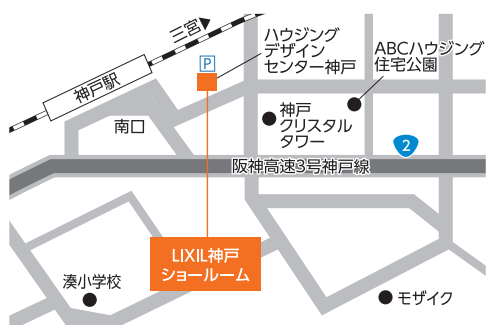

Woody Line

GIEONA

期間中、ご来場いただいたお客さまへ

日ごろのご愛顧に感謝を込めて、些少ではございますが粗品をご用意いたしました。
フレンチの鉄人石鍋シェフの2種類のバウムクーヘンをお楽しみください。

LIXIL神戸ショールーム

TEL 078-361-6680

〒650-0044

兵庫県神戸市中央区東川崎町1-2-2 ハウジングデザインセンター神戸B1F