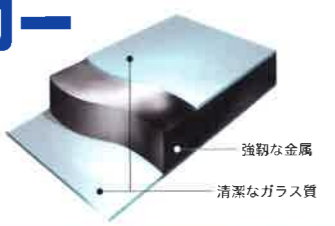

高品位ホーロー

850℃の炉の中で、金属とガラスを密着させたものが高品位ホーロー。金属ならではの、「キズに強い」「強靭さ」と、ガラス質特有の「美しさ」「清潔さ」を兼ね備えています。