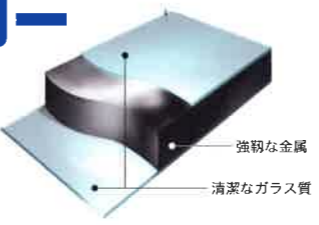

水まわり機器ならなんでもご覧頂けます!!

ショールームアドバイザーにおまかせください! 毎日様々なお客様の相談にのっているので必ずあなたのベストプランをご提案させていただきます。

【ご来場特典】
当日ご来場のお客様に
「ご来場記念品」をプレゼント!!

高品位ホーロー

850℃の炉の中で、金属とガラスを密着させたものが高品位ホーロー。金属ならではの、「キズに強い」「強靭さ」と、ガラス質特有の「美しさ」「清潔さ」を兼ね備えています。